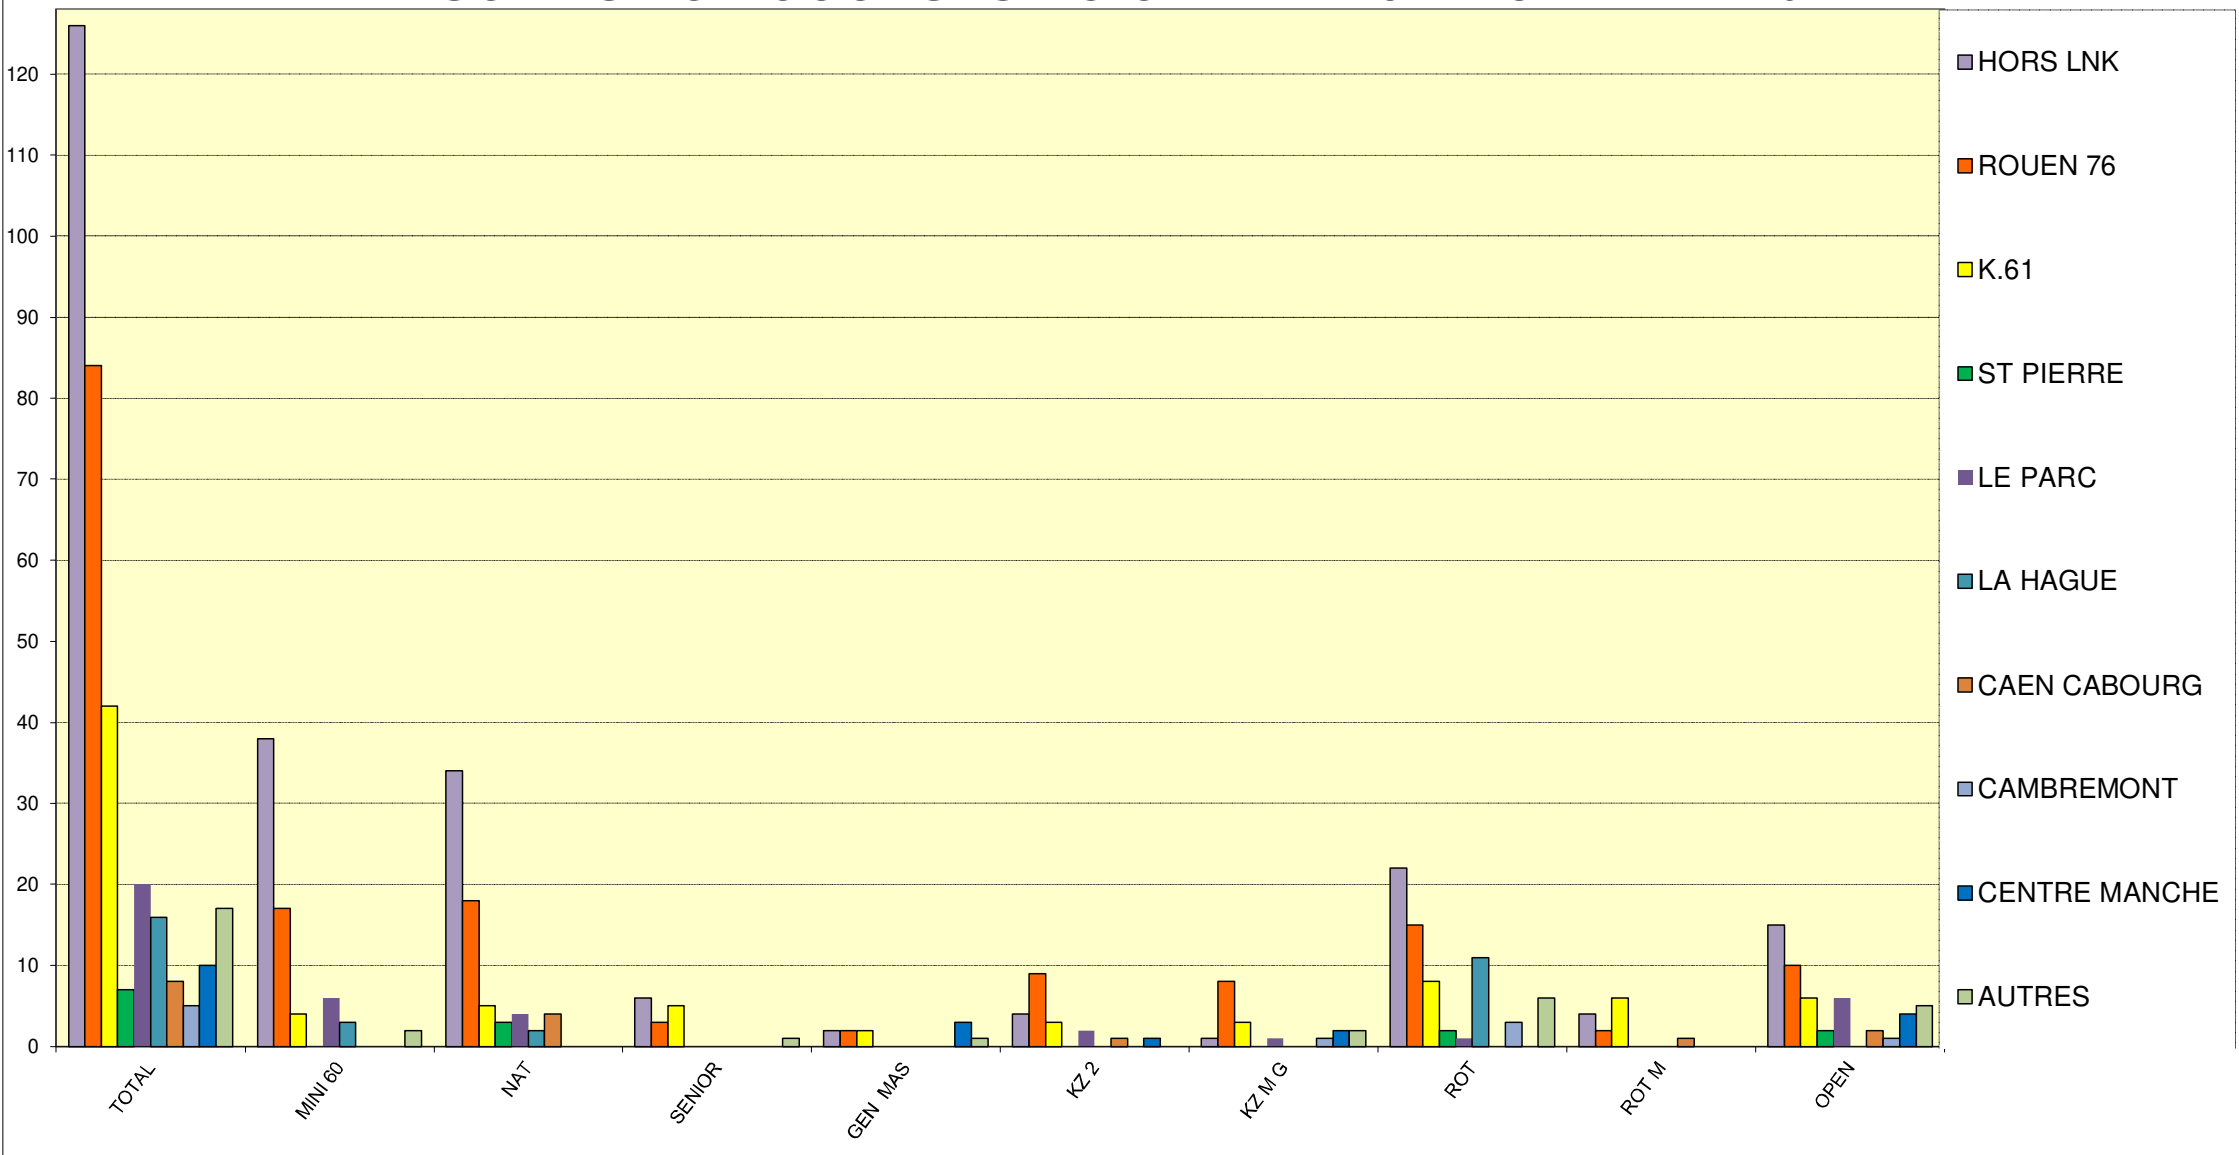

INSCRITS AUX COURSES DU CHALLENGE NORMAND 2024