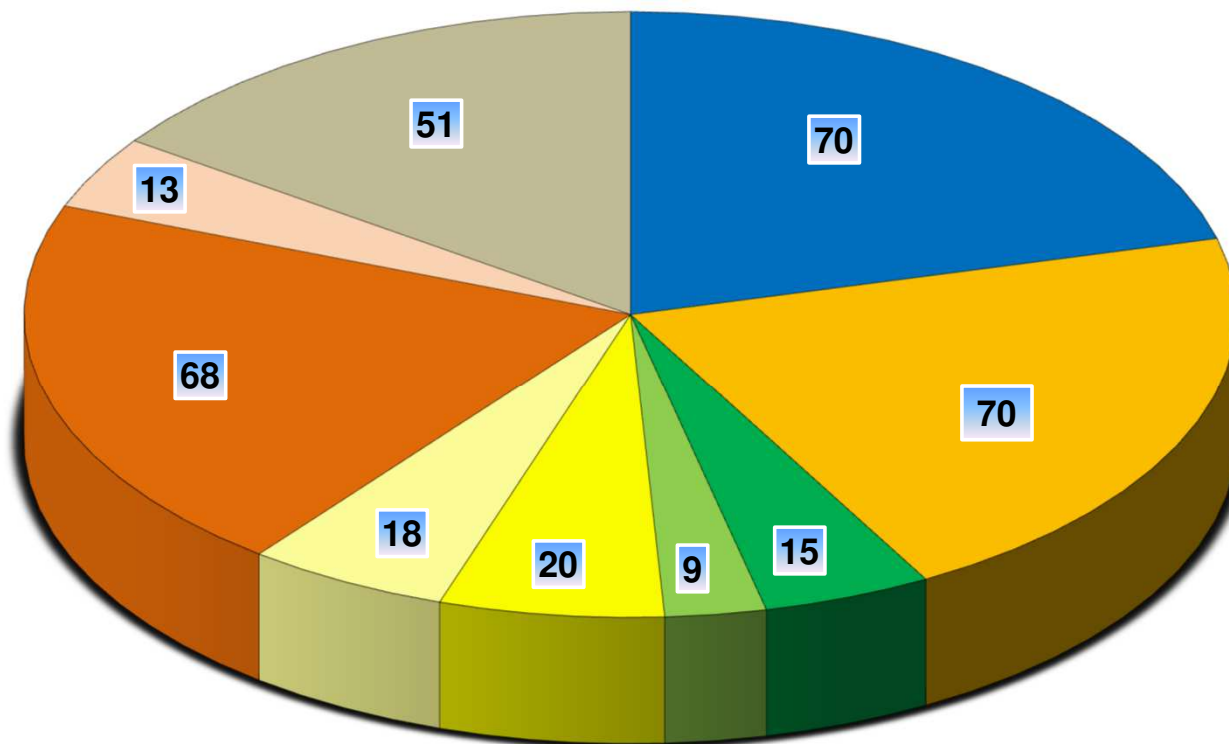

INSCRITS PAR A.S.K.

2024	TOTAL	MINI 60	NAT	SENIOR	GEN MAS	KZ 2	KZ M G	ROT	ROT M	OPEN
ROUEN 76	+37	+9	+11	+2	-1	+1	+5	0	-1	+3
K.61	+5	-1	-2	+5	+2	0	+1	-1	-1	+2
LA HAGUE	0	-1	-1	0	0	-1	0	+5	0	-2
LE PARC	-7	+2	-4	0	0	-2	-1	0	0	-2
ST PIERRE	-16	-2	0	0	0	-1	-2	-9	0	-2
CAEN CABOURG	+1	-2	2	-1	0	0	0	0	0	+2
CAMBREMONT	-3	0	0	-1	0	0	-1	+1	0	-2
CENTRE MANCHE	+6	0	0	0	+3	+1	-1	0	0	+3
AUTRES	+11	+1	-3	+1	+1	0	+1	+5	0	+5
HORS LNK	+71	+18	+23	+5	+2	0	-2	+13	+3	+9
TOTAUX	+96	+24	+26	+11	+6	-2	0	+14	+1	+16

COURSES DU CHALLENGE NORMAND 2024

INSCRITS AUX COURSES DU CHALLENGE NORMAND 2024

INSCRITS AUX COURSES DU CHALLENGE NORMAND 2024 REPARTITION PAR A.S.K.

- ROUEN 76
- K.61
- LA HAGUE
- LE PARC
- ST PIERRE
- CAEN CABOURG
- CAMBREMONT
- CENTRE MANCHE
- AUTRES
- HORS LNK

INSCRITS AUX COURSES DU CHALLENGE NORMAND 2024 REPARTITION PAR CATEGORIES

- MINI 60
- NAT
- SENIOR
- GEN MAS
- KZ 2
- KZ M G
- ROTAX
- ROT M
- OPEN