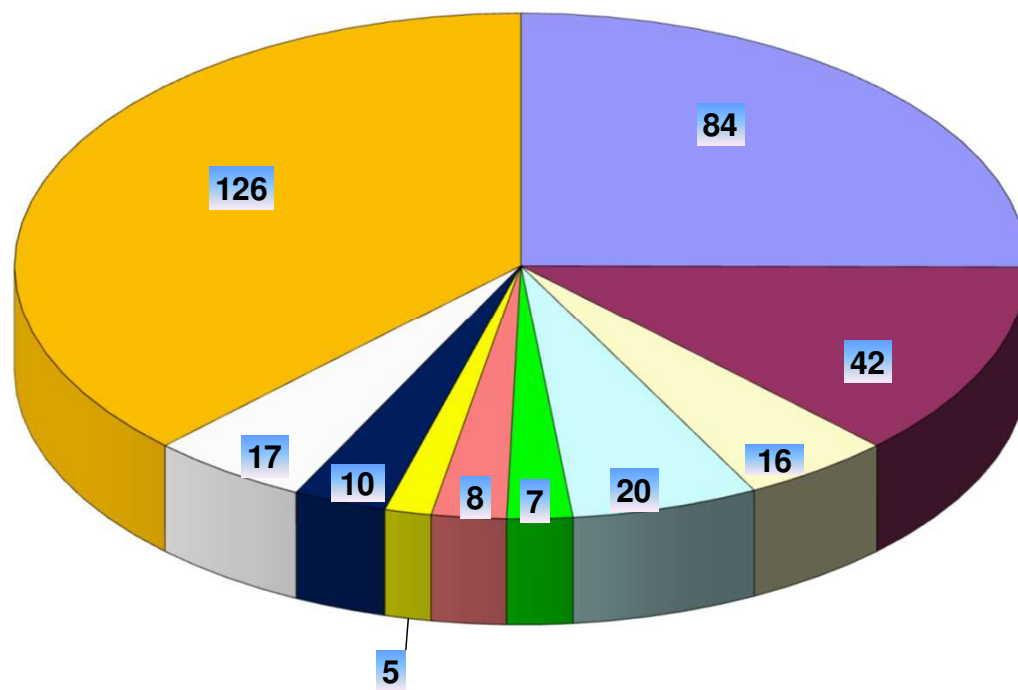

ECARTS DES PARTICIPATIONS 2024/2023

2024	TOTAL	MINI 60	NAT	SENIOR	GEN MAS	KZ 2	KZ M G	ROTAX	ROT M	OPEN
Total participants	+96	-24	+26	+11	+6	-2	0	+14	+1	16
Chal J1 Anneville (Mortain 2023)	+48	+11	+6	0	+4	+6	+9	+17	0	-5
Chal J2 Anneville (Anneville 2023)	-3	+20	-1	+5	0	-6	-7	-8	-5	-2
Chal J3 Essay (St Pierre2023)	+95	+16	+27	+5	+1	+1	+2	23	+11	7
Chal J4 Cabourg (Essay) 2023	-76	-10	-13	0	+1	-7	-9	-26	-10	-2
Chal J5 Lessay (Le Parc 2023)	+16	+1	-2	0	+4	0	+4	+5	0	4
Total des participations	+22	+88	+76	+24	+19	+10	+14	+70	+8	47
Moyenne de participants par course=	+33									
								Moyenne participations par pilote=		-0,7

INSCRITS PAR A.S.K.

2024	TOTAL	MINI 60	NAT	SENIOR	GEN MAS	KZ 2	KZ M G	ROT	ROT M	OPEN
ROUEN 76	+37	+9	+11	+2	-1	+1	+5	0	-1	+3
K.61	+5	-1	-2	+5	+2	0	+1	-1	-1	+2
LA HAGUE	0	-1	-1	0	0	-1	0	+5	0	-2
LE PARC	-7	+2	-4	0	0	-2	-1	0	0	-2
ST PIERRE	-16	-2	0	0	0	-1	-2	-9	0	-2
CAEN CABOURG	+1	-2	2	-1	0	0	0	0	0	+2
CAMBREMONT	-3	0	0	-1	0	0	-1	+1	0	-2
CENTRE MANCHE	+6	0	0	0	+3	+1	-1	0	0	+3
AUTRES	+11	+1	-3	+1	+1	0	+1	+5	0	+5
HORS LNK	+71	+18	+23	+5	+2	0	-2	+13	+3	+9
TOTAUX	+96	+24	+26	+11	+6	-2	0	+14	+1	+16

COURSES DU CHALLENGE NORMAND 2024

INSCRITS AUX COURSES DU CHALLENGE NORMAND 2024

INSCRITS AUX COURSES DU CHALLENGE NORMAND 2024 REPARTITION PAR A.S.K.

- ROUEN 76
- K.61
- LA HAGUE
- LE PARC
- ST PIERRE
- CAEN CABOURG
- CAMBREMONT
- CENTRE MANCHE
- AUTRES
- HORS LNK