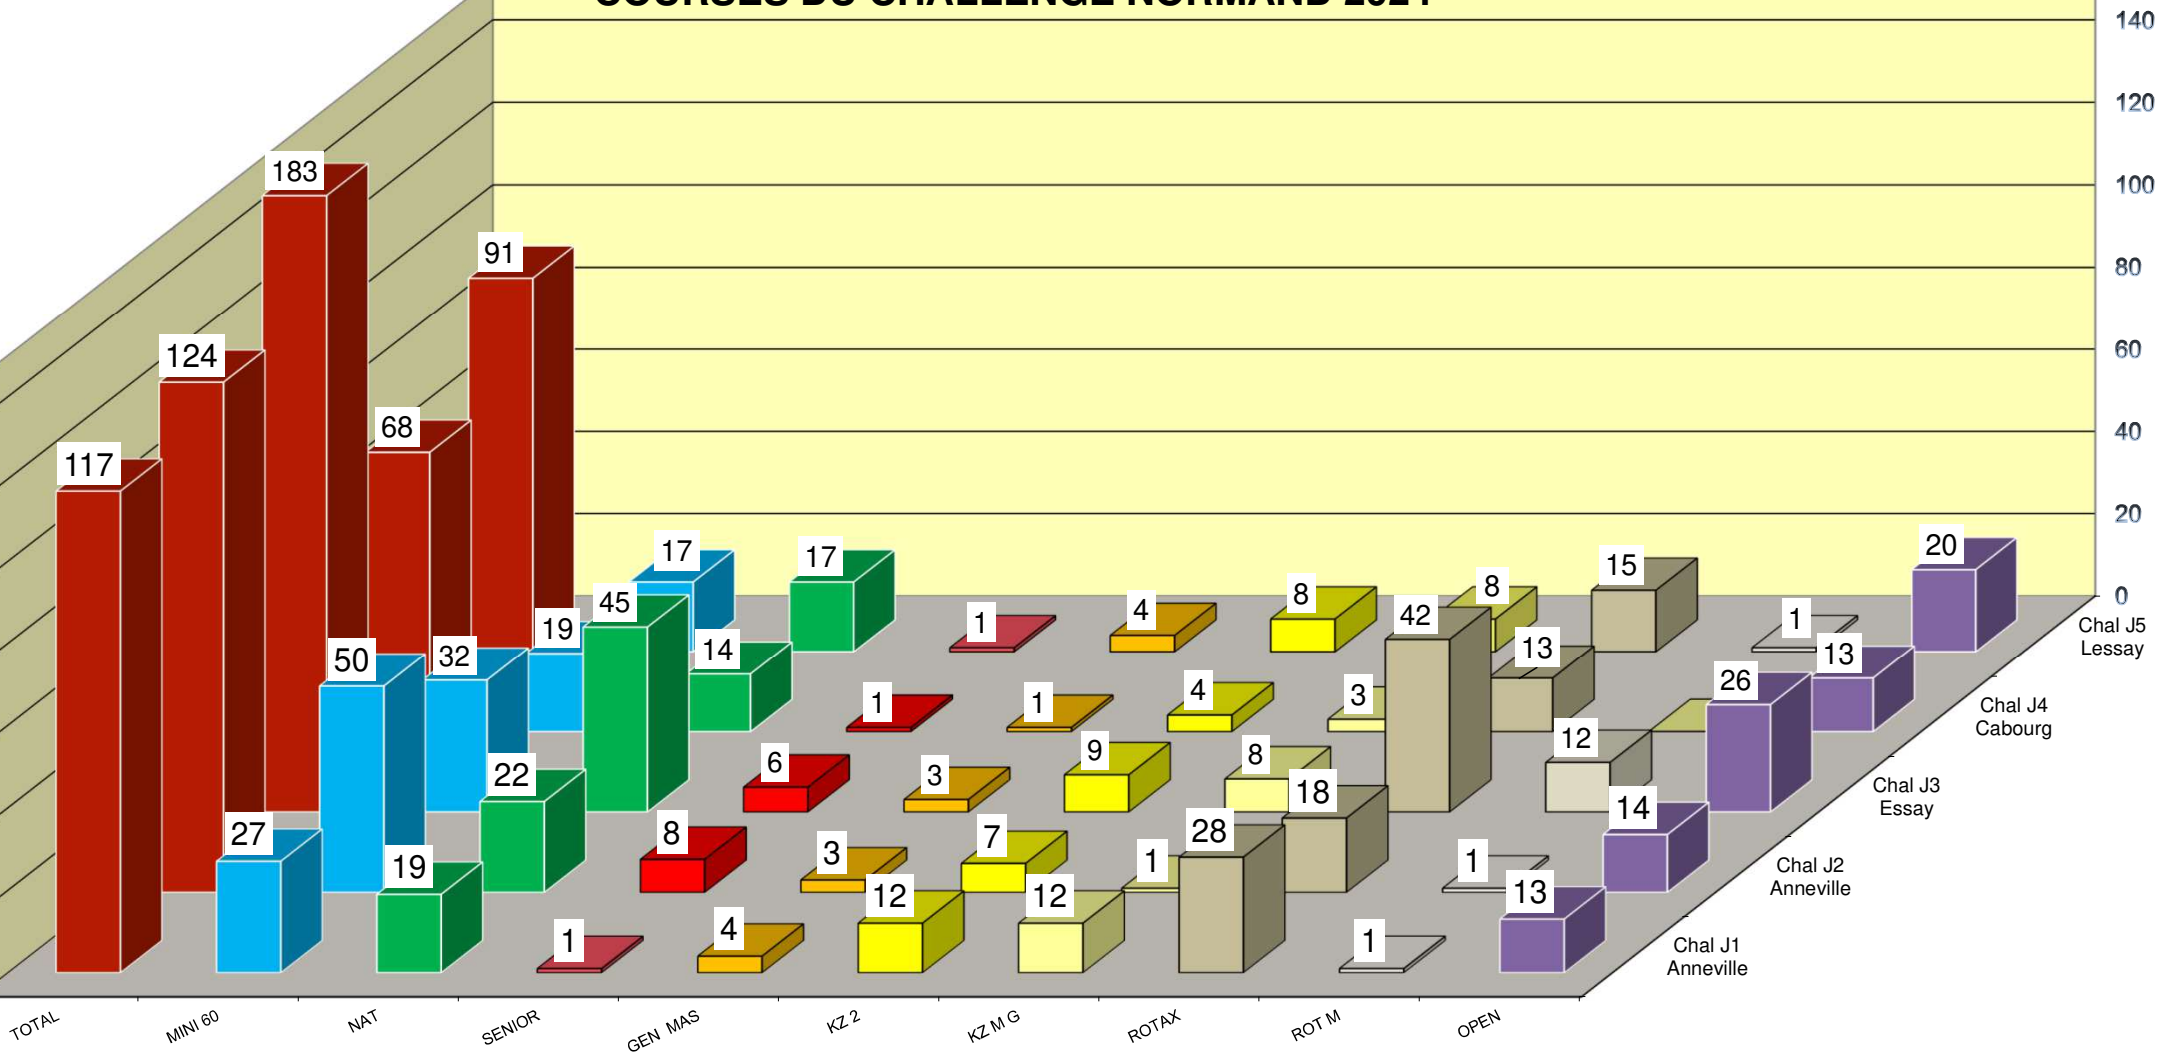

COURSES DU CHALLENGE NORMAND 2024